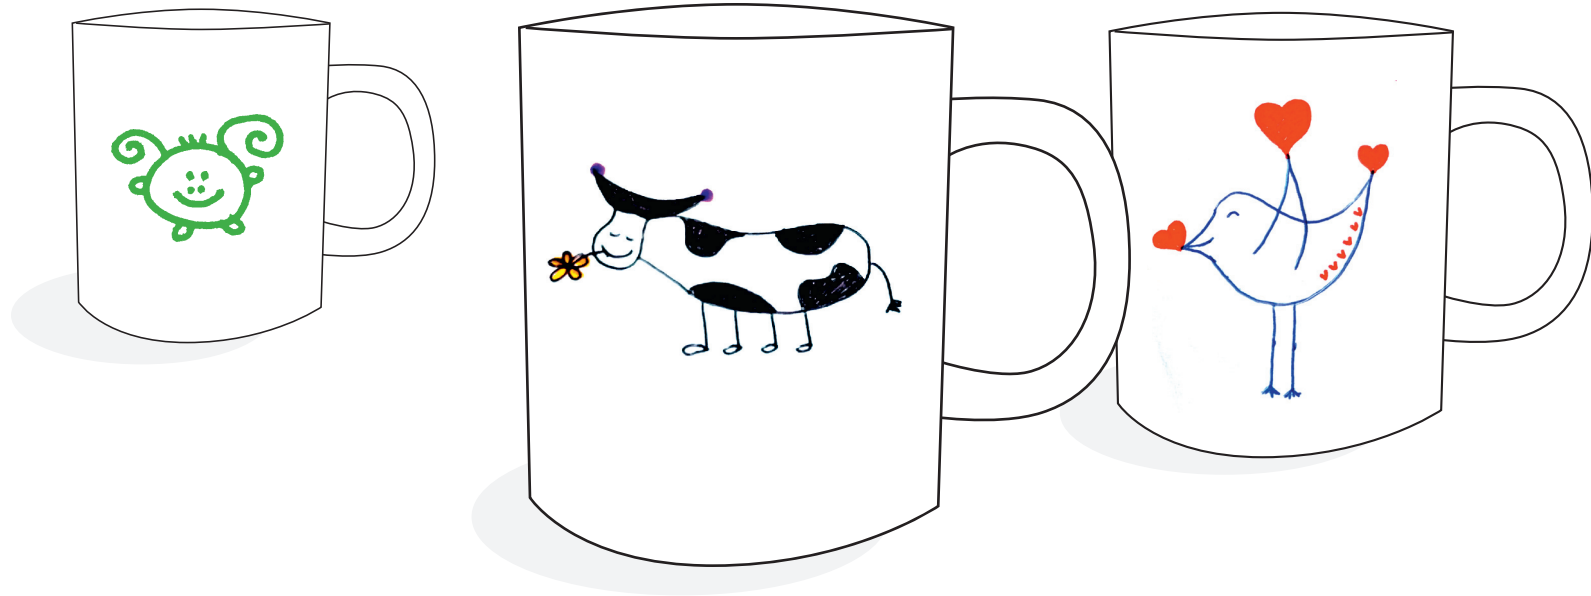

Liebe **sachen**

by *Elisabeth Reiten*

Produkte

T-shirts

Stoffsackerl

Motive

Motiv 001

- Tasse
- Sackerl
- Shirt Damen Herren
- S M L XL

Motiv 002 – kommen lassen

- Tasse
- Sackerl
- Shirt Damen Herren
- S M L XL

Motiv 003

- Tasse
- Sackerl
- Shirt Damen Herren
- S M L XL

Motiv 004

- Tasse
- Sackerl
- Shirt Damen Herren
- S M L XL

Motiv 005

- Tasse
- Sackerl
- Shirt Damen Herren
- S M L XL